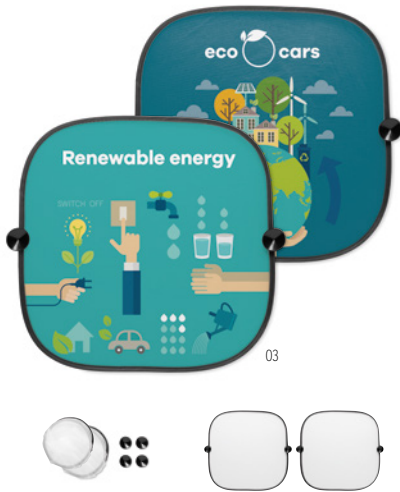

40

Ellagan MO6864 • 

Porte-téléphone en bambou à montage magnétique pour bouche ventilation de voiture. **Dimension** 4x5,8x3,3 cm  
**Technique marquage** Tampographie\*, L

Prix en €	1	250	500	1000	2500
Marqué 1 coul*	6,12	4,92	4,68	4,48	4,26