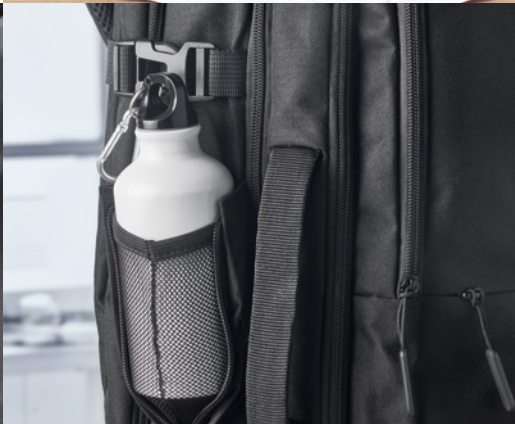

## Sacs à dos d'affaires de luxe

Ces sacs à dos sont sophistiqués et constituent un compagnon confortable pour les déplacements quotidiens. Ils sont dotés de bretelles rembourrées et de nombreuses poches utiles pour y ranger tous vos effets personnels à l'abri mais à portée de main.