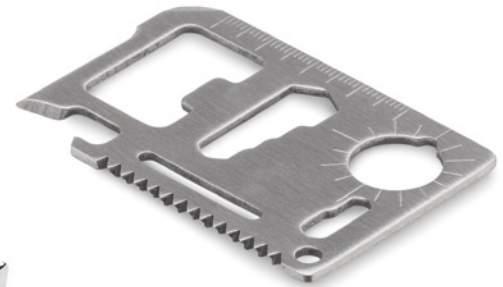

Toolie MO9057

Multi-outils de poche en acier inoxydable, 11 accessoires et pochette en PU. **Dimension** 7x4,5x0,1 cm
Technique marquage Tampographie*,L

Prix en €	1	500	1000	2500	5000
Marqué 1 coul*	3,06	1,76	1,68	1,56	1,38