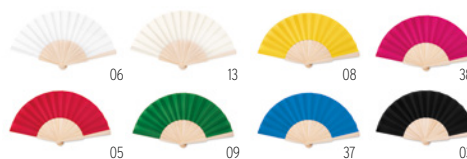

### Fanny Cork MO6232

Eventail en bois avec toile en liège. **Dimension** 23x42x4,8 cm  
**Technique marquage** Tampographie\*,L

Prix en €	1	250	500	1000	2500
Marqué 1 coul*	6,12	4,92	4,66	4,48	4,24

13

05