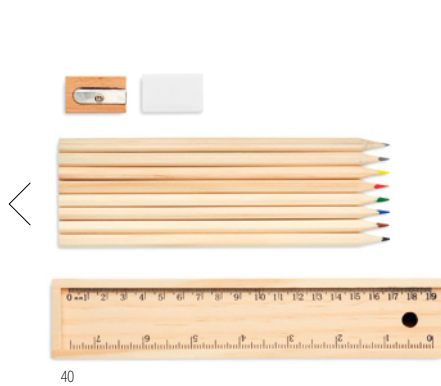

## Todo Set MO9836

Ensemble de 12 crayons (2 crayons bois / 6 crayons de couleurs / 1 taille-crayon, 1 gomme, une règle servant de couvercle à l'étui en bois) **Dimension** 20,5x4,2x2,3 cm

**Technique marquage** Tampographie\*,L,S