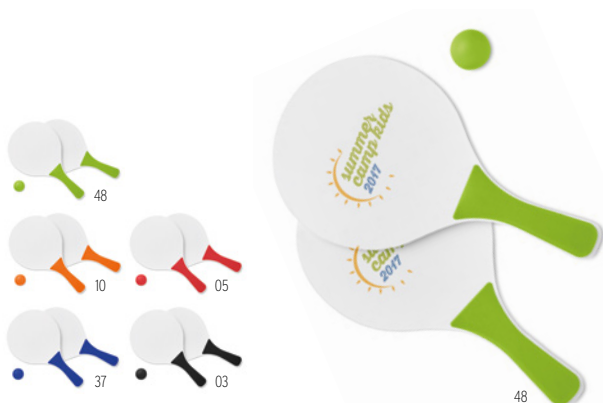

### Sydney KC1312

Frisbee 23 cm. **Dimension** Ø23x2 cm **Technique marquage** Tampographie\*,S,DL

Prix en €	1	500	1000	2500	5000
Marqué 1 coul*	2,26	1,46	1,36	1,32	1,24