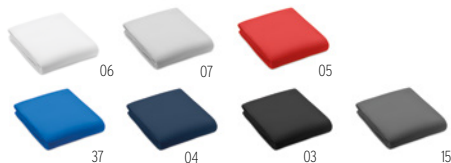

**Technique marquage** Tampographie\*,D01,DL

Prix en €	1	50	100	250	500
Marqué 1 coul*	52,30	50,06	47,74	45,82	45,74

05

**Bogda** MO6805 

Couverture polaire en RPET 130 gr/m<sup>2</sup>. **Dimension** 120x150 cm  
**Technique marquage** Transfert sérigraphique\*,E