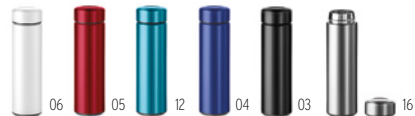

Patagonia MO9810

Gourde à vide isolant en acier inoxydable à double paroi avec infuseur de thé supplémentaire. Contenance 425 ml. Anti fuite.

Dimension Ø6x22,5 cm **Technique marquage** Sérigraphie circulaire*,RL,RD,DL,L,P,DO1

Prix en €	1	50	100	250	500
Marqué 1 coul*	12,96	12,56	11,26	10,70	10,14