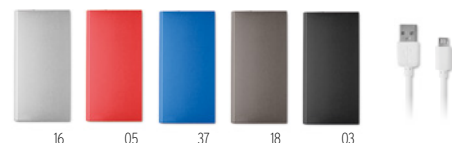

Powerflat8 MO8839

Station de chargement 8000mAh en aluminium. Convient aux smartphones, courant sortant de DC5V/1A et DC5V/2A. Inclut un témoin lumineux, un câble USB avec prise micro USB. **Dimension** 15x7,5x0,9 cm

Technique marquage Tampographie*,L,PD

Prix en €
Marqué 1 coul* 1 50 100 250 500
24,88 23,48 22,24 21,22 21,12