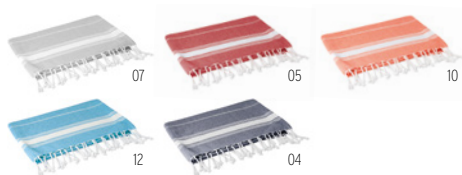

Malibu MO9221

Drap de plage / Fouta 180 gr/m². **Dimension** 90x170 cm
Technique marquage Sérigraphie*,E,T1,TD

Prix en €	1	100	250	500	1000
Marqué 1 coul*	12,28	11,44	10,74	10,28	9,88

Agoura MO6554

Fouta en tissu recyclés 140 gr/m². **Dimension** 75x150 cm
Technique marquage Transfert sérigraphique*,T,D,E

Prix en €	1	100	250	500	1000
Marqué 1 coul*	11,52	11,12	10,58	9,84	9,34