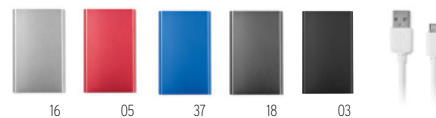

Prix en €

1	50	100	250	500
Marqué 1 coul*	40,42	38,46	36,68	35,00

Anneau métallique magnétique inclus

16