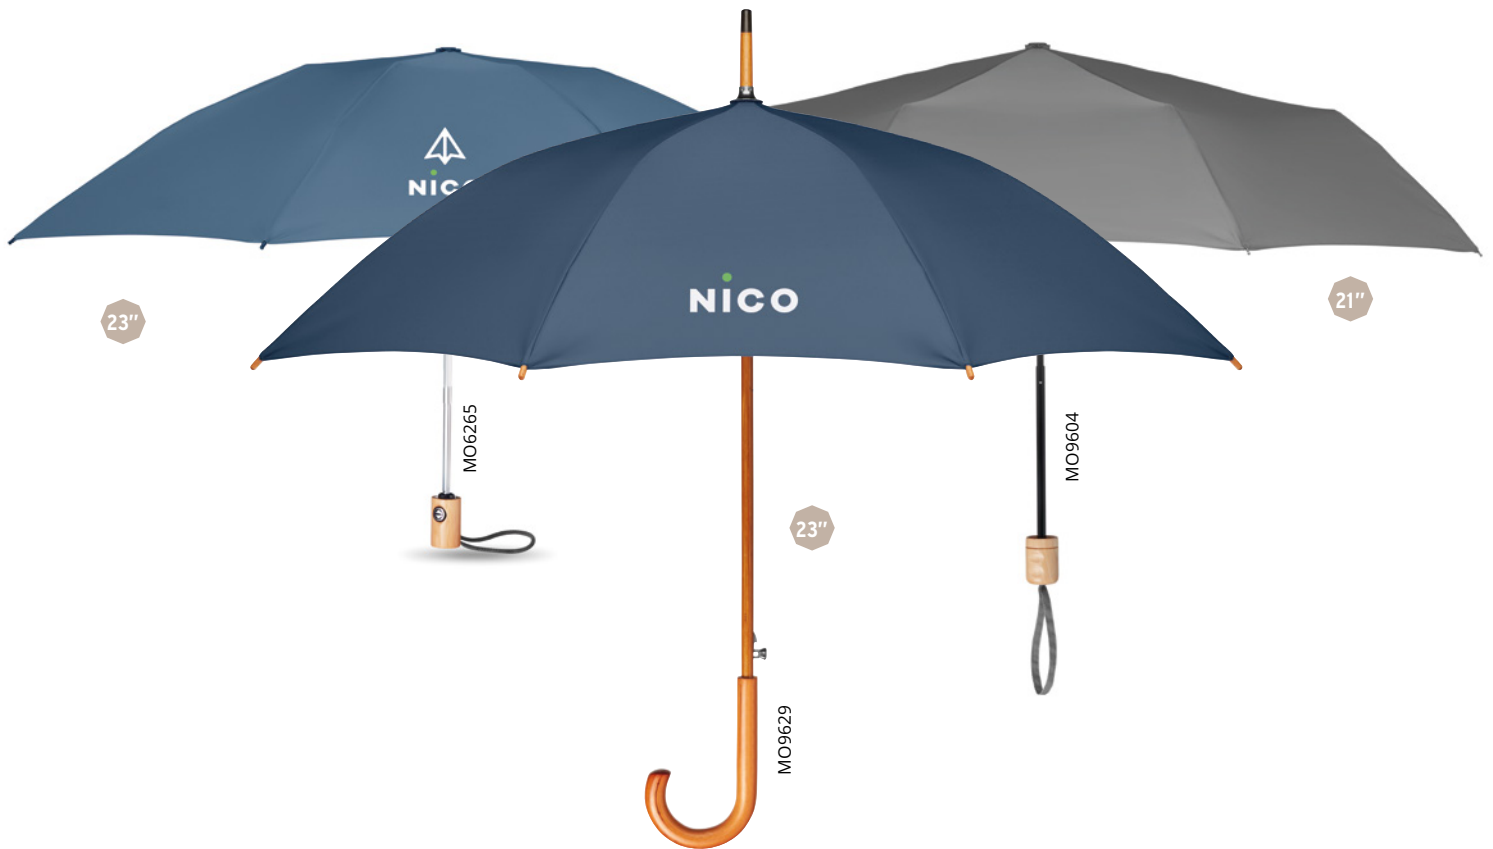

## Leeds MO6265

Parapluie pliable 3 plis à ouverture/fermeture automatique de 23 pouces en RPET pongé 190T. Baleines en fibre de verre. Poignée en bambou avec dragonne en coton. Comprend une pochette RPET assortie. **Dimension** Ø107x52 cm