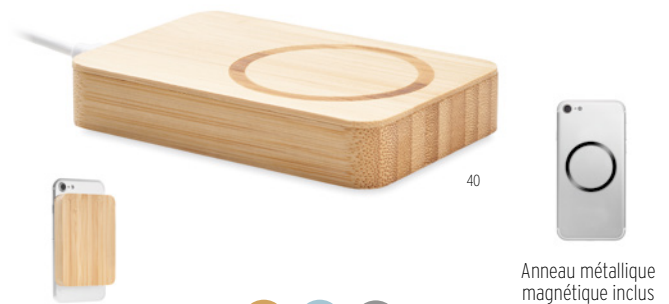

Prix en €

1	50	100	250	500
Marqué 1 coul*	25,36	23,96	22,70	21,66

**Arenapower** MO9663

Powerbank 4000 mAh dans un boîtier en bambou. Convient aux smartphones, sortie DC5V / 1A. Comprend un voyant et un câble USB avec prise micro USB. Connecteur de type C inclus. **Dimension** 11,5x7x1,2 cm

Prix en €

1	50	100	250	500
Marqué 1 coul*	22,64	21,32	20,16	19,22

**Ralia** MO6844 •

Chargeur sans fil 10W et powerbank 10.000 mAh avec boîtier en liège et détails en ABS et paille de blé. Prend en charge la technologie de charge rapide (20W). Entrée/sortie : Type-C. **Dimension** 134x70x16 cm

Prix en €

1	50	100	250	500
Marqué 1 coul*	62,22	59,48	56,92	54,56

**Yago** MO6570

Chargeur sans fil magnétique en bambou (10W) et banque d'énergie (4000 mAh). Sortie : DC 9V/1.1A (10W) idéal pour une charge rapide. Compatible avec l'iPhone® 12 et plus récent. Comprend un anneau métallique magnétique supplémentaire pour prendre en charge la charge d'autres téléphones non magnétiques rechargeables sans fil. **Dimension** 10x6,8x1,8 cm