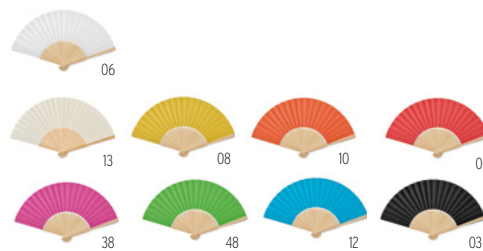

Fanny Paper MO6828

Eventail en bambou avec tissu en papier. **Dimension** 21x24x1 cm
Technique marquage Tampographie*,L

Prix en €	1	500	1000	2500	5000
Marqué 1 coul*	3,20	1,90	1,80	1,68	1,48

13

Fanny Cork MO6232

Eventail en bois avec toile en liège. **Dimension** 23x42x4,8 cm
Technique marquage Tampographie*,L

Prix en €	1	250	500	1000	2500
Marqué 1 coul*	6,12	4,92	4,66	4,48	4,24