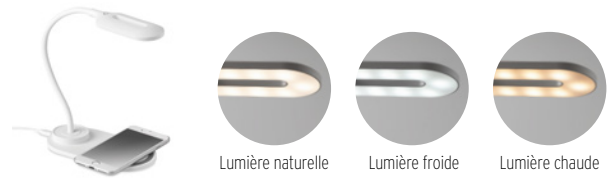

Lumière naturelle

Lumière froide

Lumière chaude