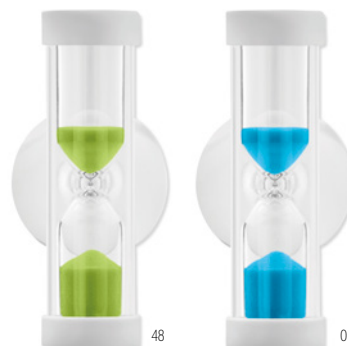

Quickshower MO9211

Sablier de douche de 3,5-4 minutes avec ventouse. **Dimension** Ø2,5x6 cm

Technique marquage Tampographie*,D01,DL

Prix en €	1	1000	2500	5000	10000
Marqué 1 coul*	2,62	1,44	1,38	1,24	1,12